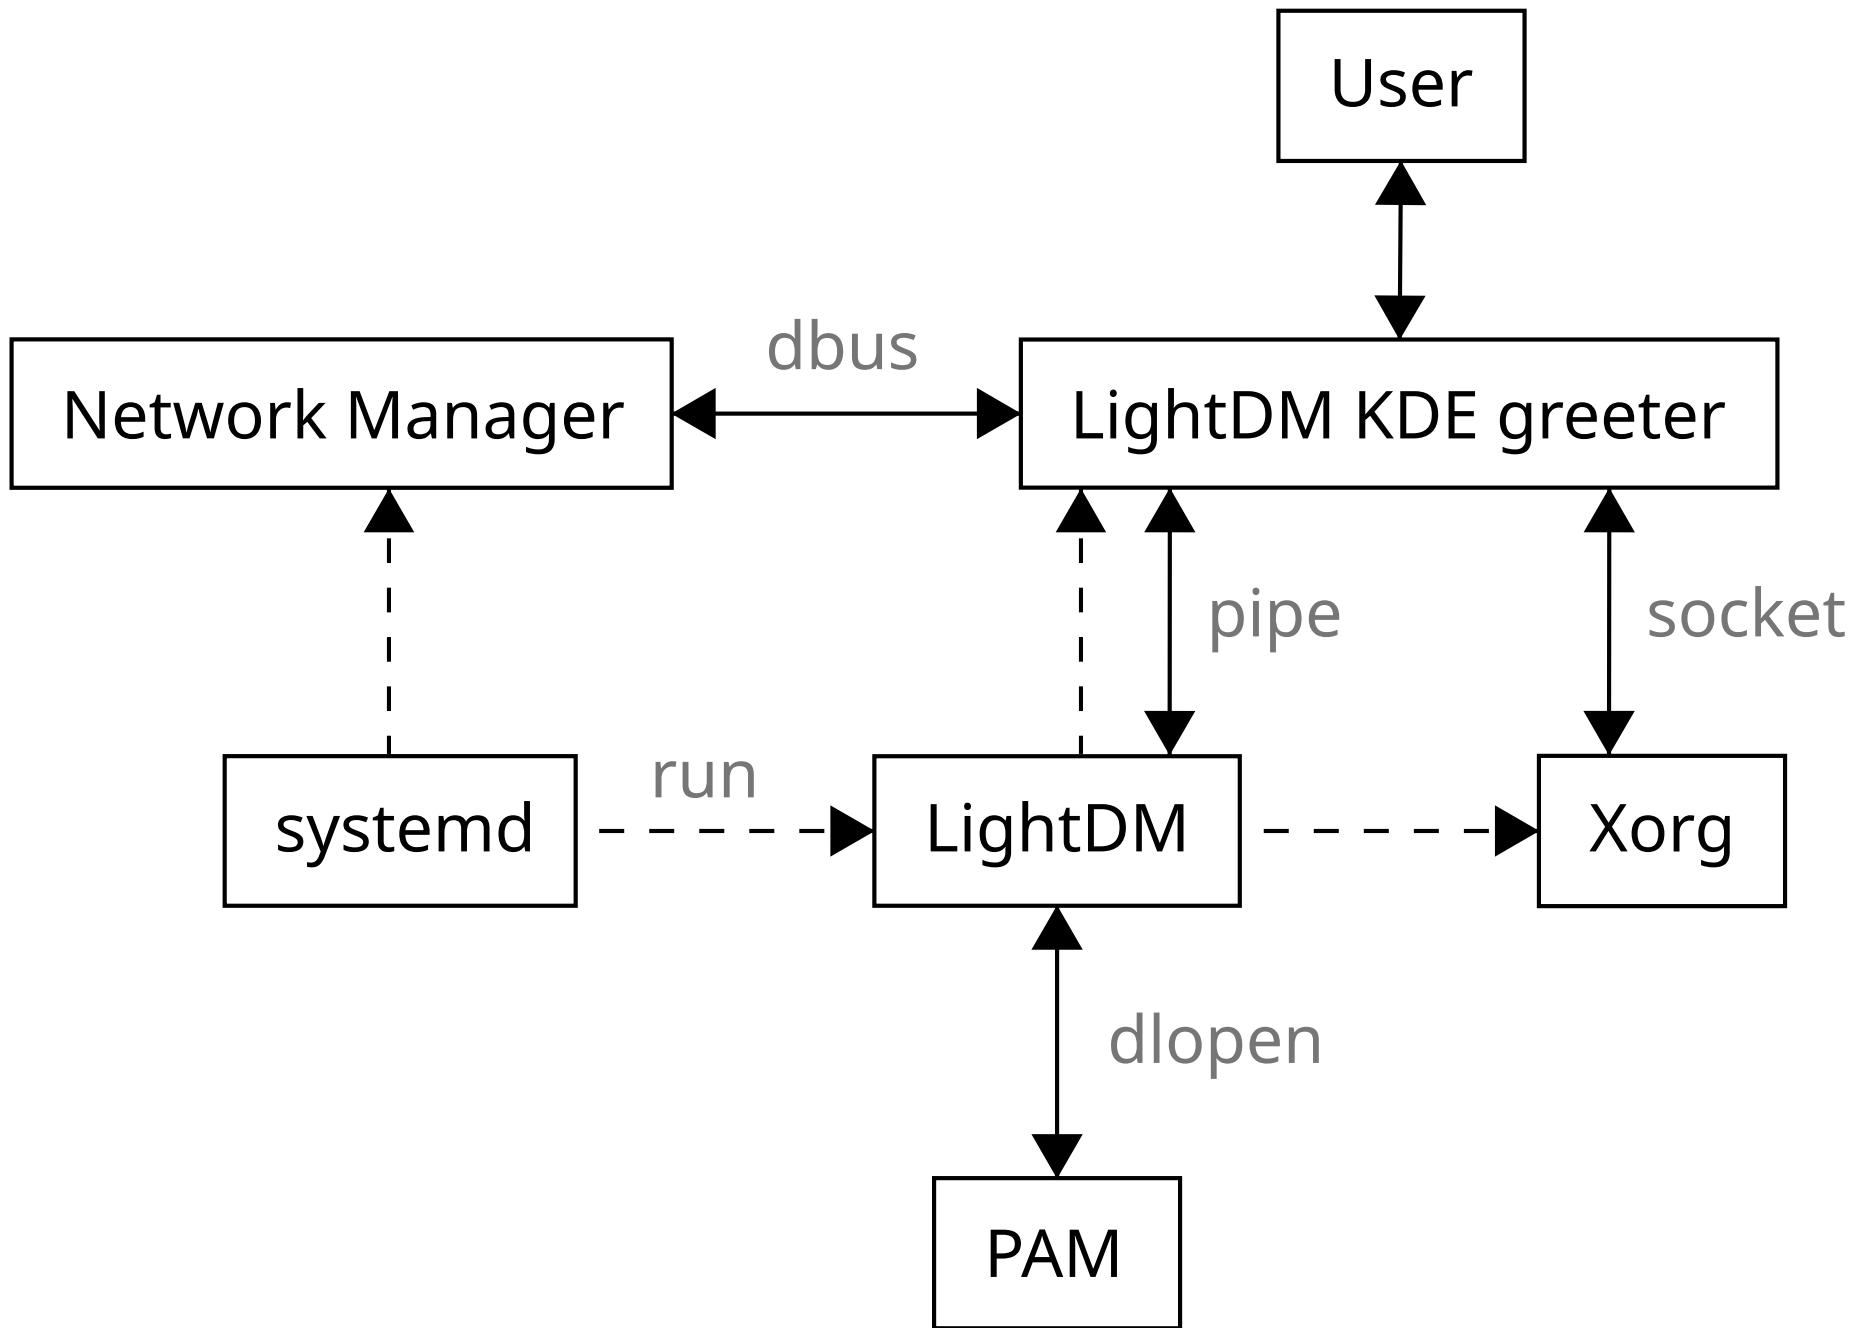

- wired
- TP-Link\_BB6C
- DIR-2150-BA68
- DOMRU\_2132
- HUAWEI-GI1XU2
- HUAWEI-U9
- MTS\_Router\_06EE2D
- MTS\_Router\_111760-f4a6
- SKOLKOVO2.4
- TP-Link\_8848
- Tatelecom\_E7C1
- WiFi-DOM.ru-1817

 Нажмите F1 для смены основного экрана

*Sisyphus*

Sisyphus

anton

masha

vasya

Войти

Войти другим пользователем

13:52

29.09.2025

```
pstree -Tau
```

```
systemd
```

```
├─lightdm  
│   ├──X -background none :1 -seat seat0 -... vt1  
│   └─lightdm --session-child 17 20  
│       └─lightdm-kde-greeter  
└─systemd --user --deserialize=29  
    └─lightdm-kde-greeter-wifikeeper
```

```
systemd
```

```
├─lightdm  
│   └─lightdm --session-child 15 18  
│       └─kwin_wayland --... /usr/sbin/lightdm-kde-greeter  
├─lightdm-kde-greeter  
└─systemd --user --deserialize=29  
    └─lightdm-kde-greeter-wifikeeper
```