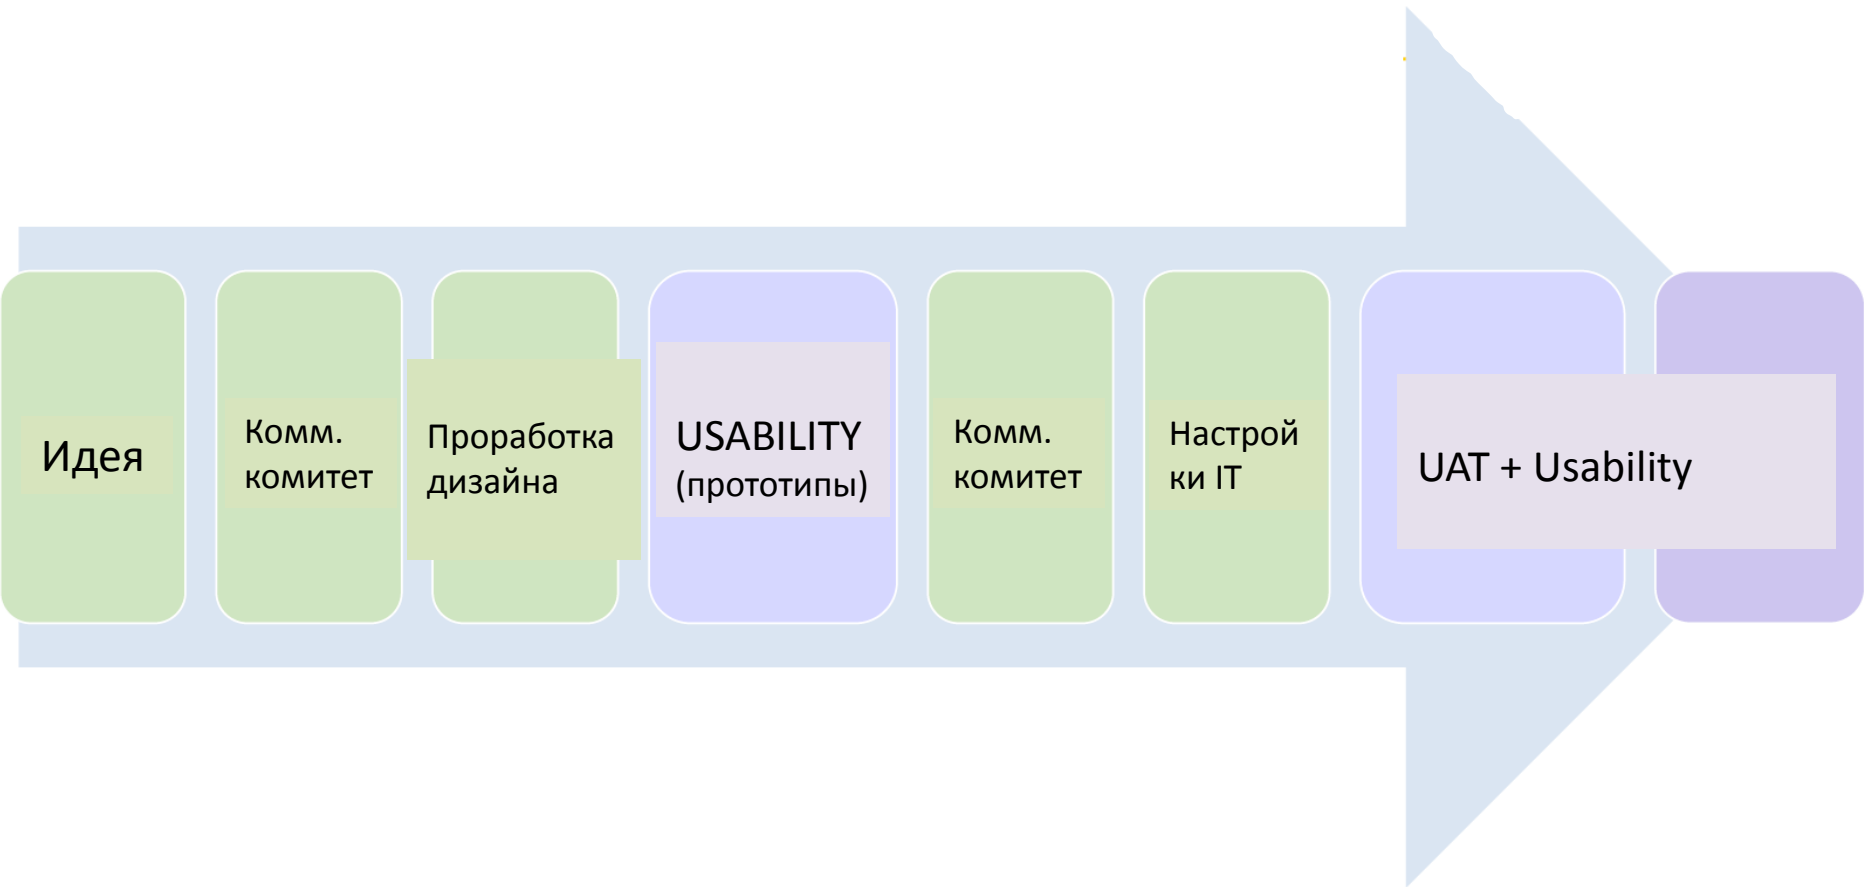

Встраиваем юзабилити в процесс развития продукта