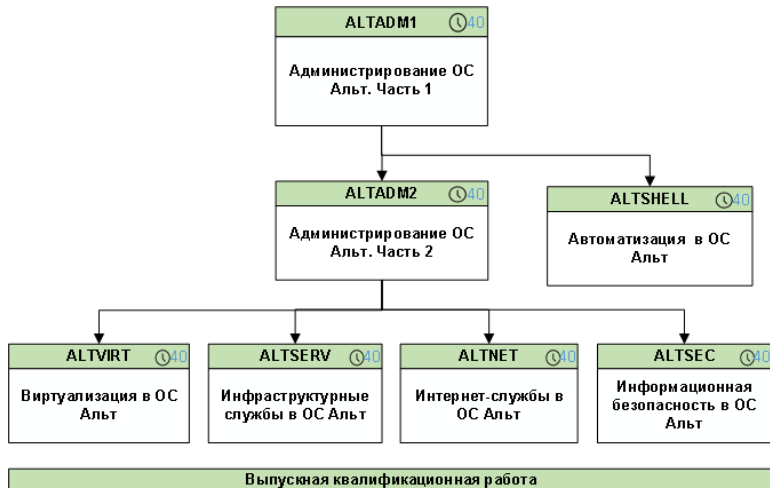

Программа
проф.
переподготовки
ООО "Базальт
СПО" и
СПбПУ

Егор Орлов

О Высшей
инженерной
школе

Текущие
тенденции

От курсов к
программе ПП

Программа ПП

Рис. 1: Системное и сетевое администрирование ОС Альт

Программа
проф.