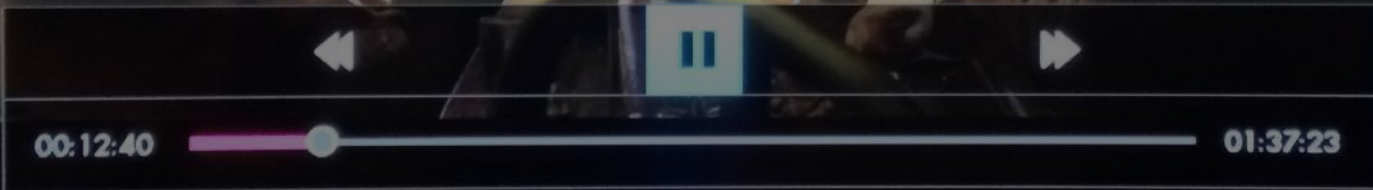

Продолжить

Отмена

Патруль времени
2014

0,5 сек
2 ошибки

Свайп налево

Тап

Свайп направо

Патруль времени
2014