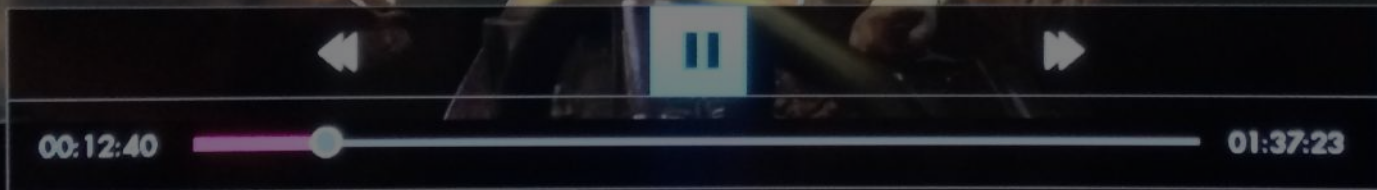

Патруль времени
2014

2 сек
1, 2 ошибки

Magic remote, старый интерфейс

Full HD

Аватар

Хоббит: Битва пяти в...

Гравитация

Грань будущего