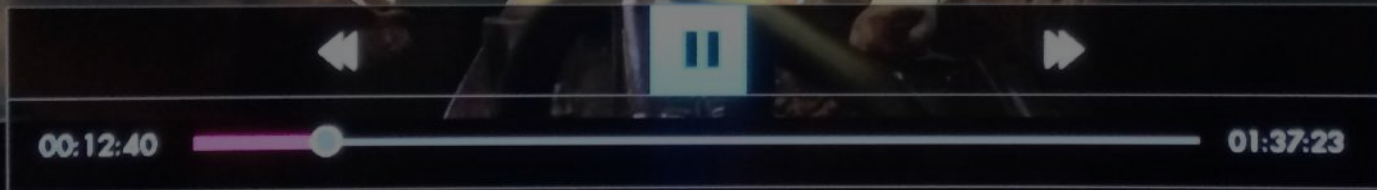

Патруль времени
2014

0,2 сек
1 ошибка